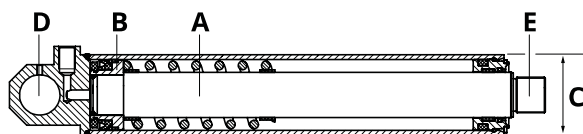

Tiltcylinder HACO

- Without extension
- 2 years Haco warranty

Partnr. HACO	Ref. nr. original	A (mm)	B (mm)	C (mm)	D (mm)	E (thread)	Type
1014804H	65556 65555	Ø45	Ø70	Ø80	Ø30	M35x2 (L)	BZ/RZ-150-135S(A)/155S(A)
1014806H	64139 64276 64164	Ø45	Ø80	Ø90	Ø30	M35x2 (L)	BZX/RZX-200-135A/155A/175A
1014805H	64665 64666 64664	Ø45	Ø80	Ø90	Ø30	M35x2 (L)	BZX/RZX-200-135S/155S/175S
1014930H	64146	Ø45	Ø80	Ø90	Ø30	M35x2 (L)	SZH/SZXH-150-155L