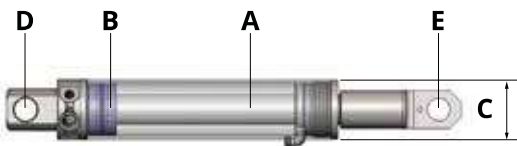

Liftcylinder REP HACO

• 2 years Haco warranty

Partnr. HACO	Ref. nr. original	A (mm)	B (mm)	C (mm)	D (mm)	E (mm)
1030502H	450894 561354	Ø50	Ø90	Ø102	Ø30	Ø30

Tiltcylinder HACO

- 2 years Haco warranty

Partnr. HACO	Ref. nr. original	A (mm)	B (mm)	C (mm)	D (mm)	E (thread)	Type	Position
1030507H	561388 561203	Ø40	Ø80	Ø90	Ø30	M38x1,5	F3CL20	right
1030508H	561389 561189	Ø40	Ø80	Ø90	Ø30	M38x1,5	F3CL20	left