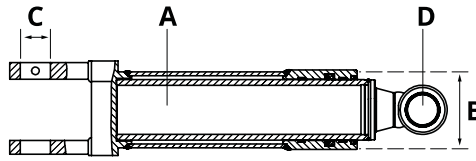

Set of flags yellow UK HACO

- Per set: 2 flags

Partnr. HACO	Ref. nr. original	Size (mm)
6002999H	4831-144-9	200x300

Liftcylinder HACO

• 2 years Haco warranty

Partnr. HACO	Ref. nr. original	A (mm)	B (mm)	C (mm)	D (mm)
1017108H	20 906 859 20 905 491	Ø80	Ø100	Ø40	Ø40