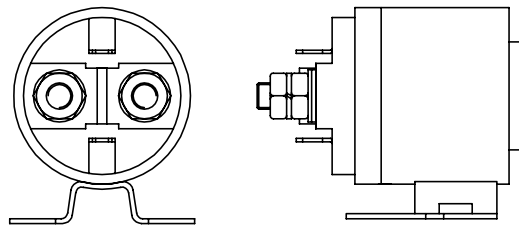

Starter solenoid HACO

- With silver contacts
- 1 year Haco warranty

Partnr. HACO	Ref. nr. original	Voltage (V)	Amperes (Amp.)
4501126H	4696-217-8	12	150
4501127H	4696-218-7	24	150