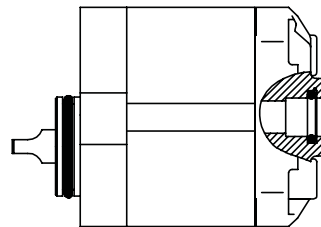

Pump W3B1/L-type HACO

- Counterclockwise
- 2 years Haco warranty

Partnr. HACO	Ref. nr. original	Displacement (cm³)
2007871H	1404312	1.2
2007873H	1404311 2020618	2.0
2007870H	2000274	2.5