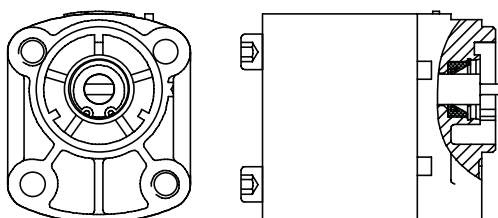

Pump PD-type HACO

• 2 years Haco warranty

Partnr. HACO	Ref. nr. original	Displacement (cm³)
2001300H	31126	2.5
2001301H	31213	3.3