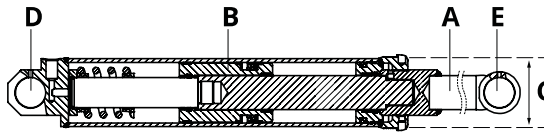

Tiltcylinder HACO

• 2 years Haco warranty

Partnr. HACO	Ref. nr. original	A (mm)	B (mm)	C (mm)	D (mm)	E (mm)	Type
1014935H	64657	Ø45	Ø80	Ø90	Ø30	Ø30	BZ/RZ-200-135T