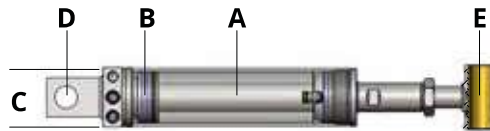

Tiltcylinder HACO

• 2 years Haco warranty

Partnr. HACO	Ref. nr. original	A (mm)	B (mm)	C (mm)	D (mm)	E (mm)
1019557H	101121319	Ø45	Ø80	Ø90	Ø35	Ø35