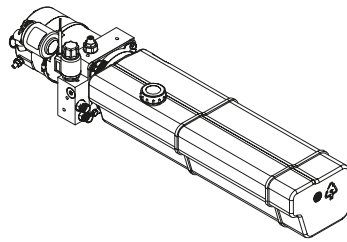

Powerpack HACO

Partnr. HACO	Ref. nr. original	Voltage (V)	Power (kW)	Displacement (cm³)	Information
4019226H	1XX122216	24	2.2	2.1	6.5L
4019232H	1XX122218	24	2.2	2.7	8.0L