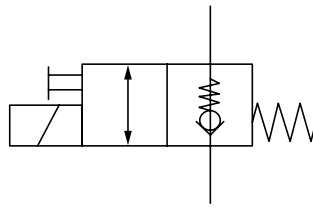

Cartridge HACO

Partnr. HACO	Ref. nr. original	Size (mm)	Size (thread)	Function
2554251H	V133.H	Ø13	M18x1,5	single acting