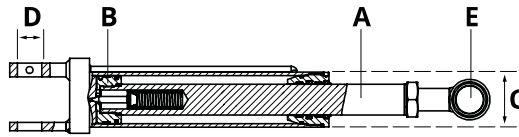

Tiltcylinder HACO

• 2 years Haco warranty

Partnr. HACO	Ref. nr. original	A (mm)	B (mm)	C (mm)	D (mm)	E (mm)	Type
1017101H	20 905 608	Ø45	Ø70	Ø80	Ø35	Ø35	X1-1000