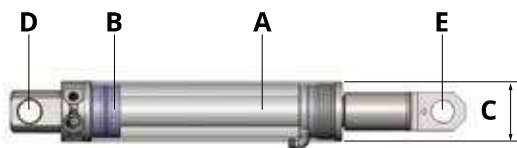

Liftcylinder F3 HACO

• 2 years Haco warranty

Partnr. HACO	Ref. nr. original	A (mm)	B (mm)	C (mm)	D (mm)	E (mm)	Position
1030503H	561269 561275	Ø40	Ø70	Ø80	Ø30	Ø30	right
1030504H	561270 561276	Ø40	Ø70	Ø80	Ø30	Ø30	left