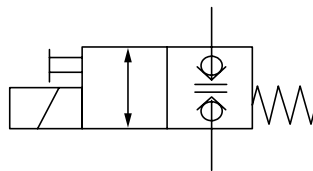

Cartridge HACO

Partnr. HACO	Ref. nr. original	Size (mm)	Size (thread)	Function
2514027H	21621	Ø12,7	3/4UNF	double acting