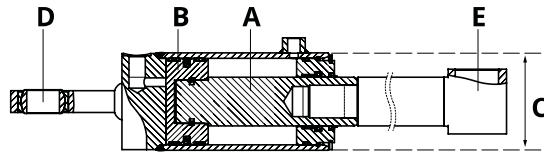

Tiltcylinder HACO

• 2 years Haco warranty

Partnr. HACO	Ref. nr. original	A (mm)	B (mm)	C (mm)	D (mm)	E (mm)	Type
1014799H	72778 50504	Ø45	Ø80	Ø90	Ø30	Ø30	SZT-150/200