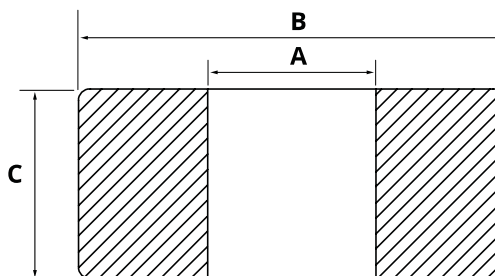

Roller HACO

- Material POM (Delrin)

4

Partnr. HACO	Ref. nr. original	A (mm)	B (mm)	C (mm)
4022997H	2019078 Z0000102 HBK186	30	90	45