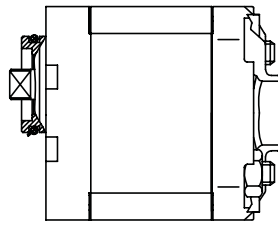

Pump CBK-type HACO

• 2 years Haco warranty

Partnr. HACO	Ref. nr. original	Displacement (cm³)
2008312H	387119	1.1
2008313H	387114	1.6
2008315H	387115 387178	2.6