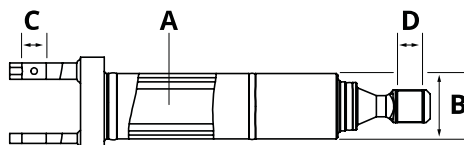

Liftcylinder HACO

- 2 years Haco warranty

Partnr. HACO	Ref. nr. original	A (mm)	B (mm)	C (mm)	D (mm)	Type	Information
1019554H	101121316	Ø60	Ø70	Ø30	Ø30	SX1 750/751	EZ 60-170
1019555H	101121317 1XX121317	Ø70	Ø90	Ø35	Ø30	SX1 1000	EZ 70-230