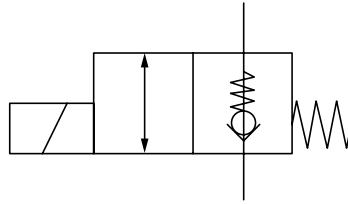

Solenoid valve HACO

Partnr. HACO	Ref. nr. original	Size (mm)	Size (thread)	Voltage (V)	Function
2501505H	2008069 67282345	Ø15	M20x1,5	12	single acting
2501503H	67282353	Ø15	M20x1,5	24	single acting