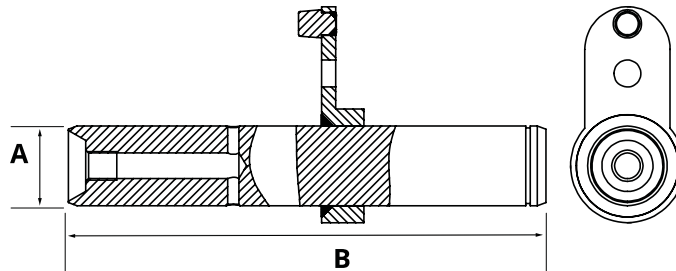

Pin HACO

- Total length pin including plate (i.a.)

Partnr. HACO	Ref. nr. original	A (mm)	B (mm)
3008004H	1115466	28	168
3008006H	1115448	28	188
3008003H	1115457	36	205