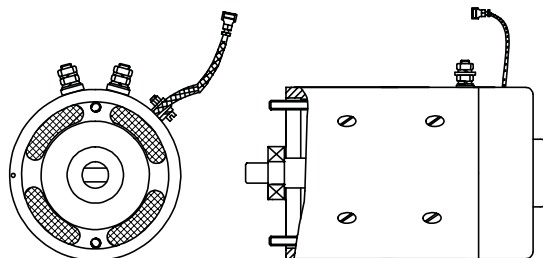

Motor HACO

- Star connection
- Open motor
- 2 years Haco warranty

Partnr. HACO	Ref. nr. original	Voltage (V)	Power (kW)	Rotation
2001230H	33480	24	2.8	left