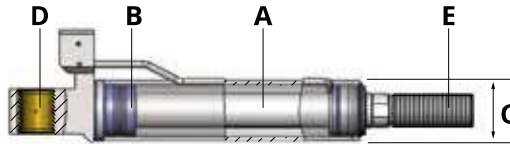

Partnr. HACO	Ref. nr. original	A (mm)	B (mm)	C (mm)	D (mm)	Information
1019568H	1XX130823 1WE130823	Ø85	Ø102	Ø40	Ø40	EZ 85-230

Tiltcylinder HACO

• 2 years Haco warranty

Partnr. HACO	Ref. nr. original	A (mm)	B (mm)	C (mm)	D (mm)	E (thread)	Type	Information
1019564H	1PA118381 1PC118381 1WE118381 1XX118381	Ø36	Ø50	Ø60	Ø30	M33x1,5	BC 1000...	DZ 50/36-200
1019565H	1WE114690 1XX114690	Ø40	Ø60	Ø70	Ø35	M38x2	BC 1500...	DZ 60/40-220
1019566H	1WE114689 1XX114689	Ø50	Ø70	Ø82	Ø35	M48x2	BC 2000...	DZ 70/50-272