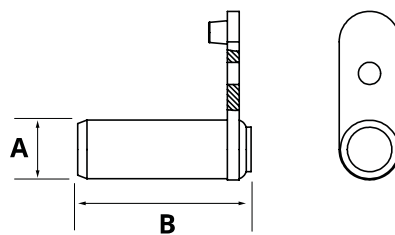

Pin HACO

- Total length pin including plate (i.a.)

Partnr. HACO	Ref. nr. original	A (mm)	B (mm)
3008017H	1346229	25	74
3008018H	1346238	25	124
3008008H	1326307	28	100
3008016H	1335280	28	129
3008000H	1350394 68784760	36	90
3008001H	1350858 68796881	36	130
3008002H	1331371	40	95
3008019H	1402879	40	115