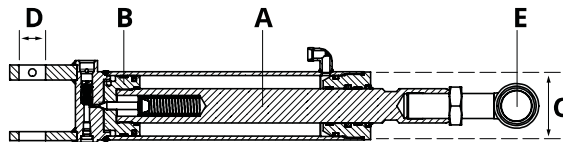

Tiltcylinder HACO

• 2 years Haco warranty

Partnr. HACO	Ref. nr. original	A (mm)	B (mm)	C (mm)	D (mm)	E (mm)
1017104H	20 903 241	Ø45	Ø80	Ø90	Ø35	Ø35