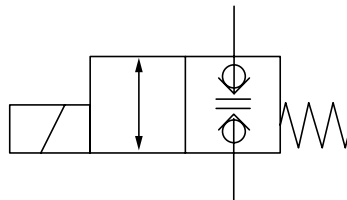

Cartridge HACO

Partnr. HACO	Ref. nr. original	Size (mm)	Size (thread)	Function
2501498H	101124863	Ø15	M20x1,5	double acting