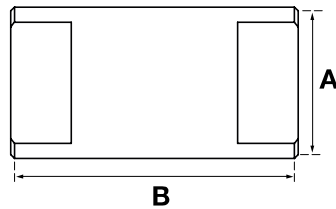

Pin HACO

Partnr. HACO	Ref. nr. original	A (mm)	B (mm)
3040024H	3136-002-7	20	38
3040023H	3136-001-8	20	60
3040026H	3251-018-1	20	60
3040025H	3251-017-0	20	84