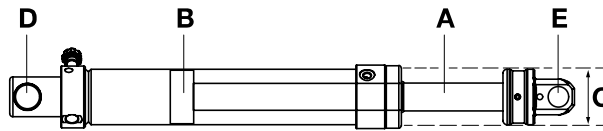

Liftcylinder HC37

Partnr. HACO	Ref. nr. original	A (mm)	B (mm)	C (mm)	D (mm)	E (mm)
1056028H	CH37.060.35.0310.L	Ø35	Ø60	Ø70	Ø30	Ø25
1056029H	CH37.060.35.0310.R	Ø35	Ø60	Ø70	Ø30	Ø25
1056033H	CH37.070.35.0310.L	Ø35	Ø70	Ø80	Ø30	Ø25
1056034H	CH37.070.35.0310.R	Ø35	Ø70	Ø80	Ø30	Ø25
1056031L	CH37.070.35.0310.B.L	Ø40	Ø70	Ø80	Ø30	Ø30
1056032L	CH37.070.35.0310.B.R	Ø40	Ø70	Ø80	Ø30	Ø30
1056037L	CH37.080.40.0310.B.L	Ø40	Ø80	Ø90	Ø30	Ø30
1056038L	CH37.080.40.0310.B.R	Ø40	Ø80	Ø90	Ø30	Ø30