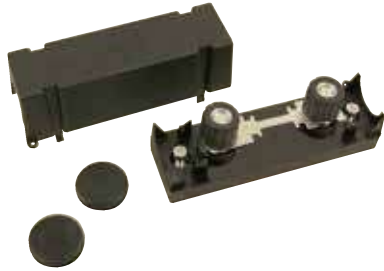

Fuse holder HACO

Partnr. HACO	Ref. nr. original
5552252H	E0252