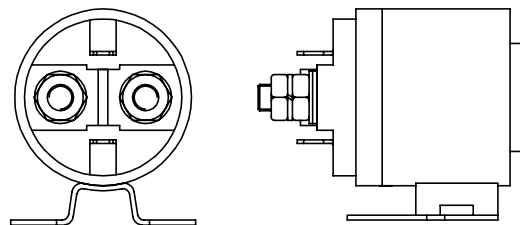

Starter solenoid HACO

- With silver contacts
- 1 year Haco warranty

Partnr. HACO	Ref. nr. original	Voltage (V)	Amperes (Amp.)
4501126H	0084529	12	150
4501127H	0065978 0089451	24	150