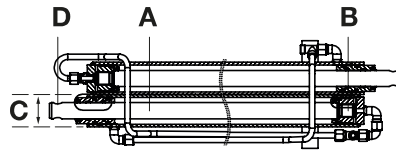

Retraction cylinder HACO

- 2 years Haco warranty

Partnr. HACO	Ref. nr. original	A (mm)	B (mm)	C (mm)	D (mm)	Size (mm)
1008320H	1407995 1407997	Ø30	Ø50	Ø60	Ø16	2x600
1008330H	1408003	Ø30	Ø50	Ø60	Ø16	2x700