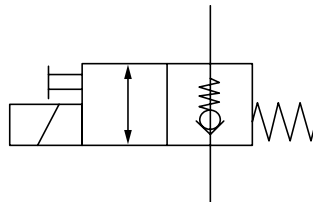

Cartridge HACO

Partnr. HACO	Ref. nr. original	Size (mm)	Size (thread)	Function
2554250H	V133	Ø13	M18x1,5	single acting