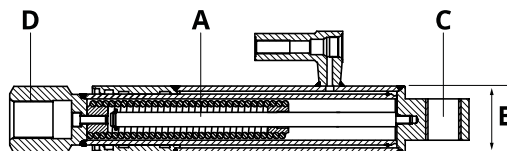

Tiltcylinder HACO

• 2 years Haco warranty

Partnr. HACO	Ref. nr. original	A (mm)	B (mm)	C (mm)	D (thread)	Type	Information
1019553H	101112594	Ø49,5	Ø65	Ø30	M36x1,5	BC ... S-44	EZ 49,5-200