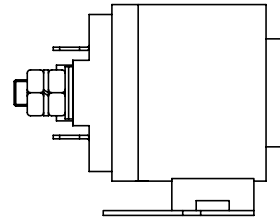

Starter solenoid HACO

- With silver contacts
- 1 year Haco warranty

Partnr. HACO	Ref. nr. original	Voltage (V)	Amperes (Amp.)
4501126H	1320127	12	150
4501127H	1404305 3181612 67474899	24	150