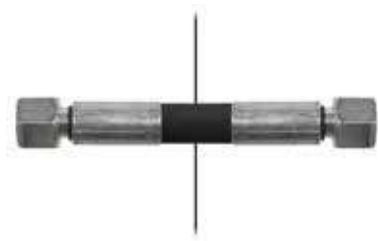

Hose HACO

- Nut=10L/Nut=10L
- Ozone & UV resistant
- Thermoplastic hose with double nylon layer

Partnr. HACO	Ref. nr. original	Size (mm)	Size (")
3503014H	101109141	680	1/4
3503003H	101115903	800	1/4
3503007H	101116567	900	1/4
3503256H	101114851	1150	1/4
3503027H	101125657	1500	1/4
3519008H	101131784 101117017	1650	1/4
3519009H	101137524	1800	1/4