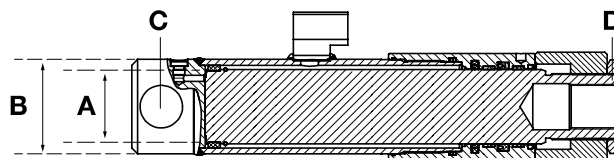

Tiltcylinder DLB36 HACO

5

- 2 years Haco warranty

Partnr. HACO	Ref. nr. original	A (mm)	B (mm)	C (mm)	D (thread)	Type
1007002H	0011785	63	80	30	M38x2	DLB36-750

Tiltcylinder DLB44/45 HACO

- 2 years Haco warranty