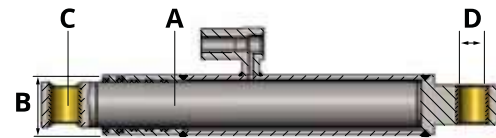

Liftcylinder HACO

- 2 years Haco warranty

Partnr. HACO	Ref. nr. original	A (mm)	B (mm)	C (mm)	D (mm)	Type	Information
1019562H	1PA118380 1PC118380 1WE118380 1XX118380	Ø50	Ø65	Ø30	Ø30	BC 1000...	EZ 50-253