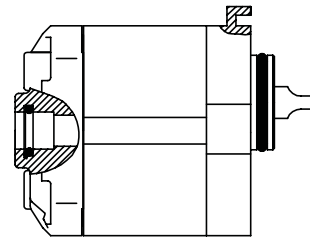

Pump W3B1/R-type HACO

- Clockwise
- 2 years Haco warranty

3

Partnr. HACO	Ref. nr. original	Displacement (cm³)
2007874H	101118420	1.2
2007876H	101118421	2.0
2007877H	101118422	2.5