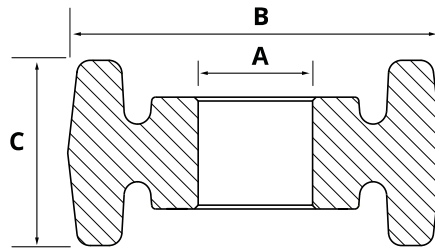

Roller HACO

- Material POM (Delrin)

Partnr. HACO	Ref. nr. original	A (mm)	B (mm)	C (mm)
4019957H	101125068	30	100	50