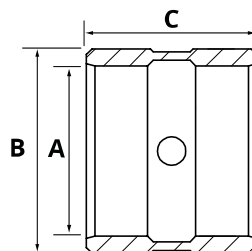

Bearing bronze HACO

Partnr. HACO	Ref. nr. original	A (mm)	B (mm)	C (mm)
3007239H	0044949 0010639	30	36	30
3007247H	0044950	30	36	40