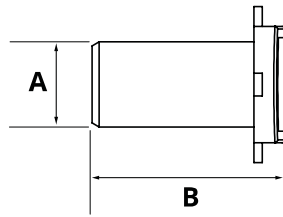

Pin HACO

Partnr. HACO	Ref. nr. original	A (mm)	B (mm)
3040001H	4151-063-8	30	68 - 1/2"
3040002H	4151-080-3	30	68 - 17/32"
3040004H	4151-062-9	30	68 - 7/16"

Hinge pin kit HACO

Partnr. HACO	Ref. nr. original	A (mm)	B (mm)
3040000H	4101-451-0	30	61
3040003H	4102-015-3	25	62