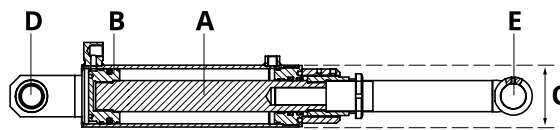

Tiltcylinder HACO

• 2 years Haco warranty

Partnr. HACO	Ref. nr. original	A (mm)	B (mm)	C (mm)	D (mm)	E (mm)	Type
1014870H	52023 56938 59500 57264	Ø45	Ø80	Ø90	Ø30	Ø30	Z/ZS/ZSS-150/200-135
1014871H	52024 56939 59501 57265	Ø45	Ø80	Ø90	Ø30	Ø30	Z/ZS/ZSS-150/200-155
1014877H	56940 59502 52025 57266	Ø45	Ø80	Ø90	Ø30	Ø30	Z/ZS/ZSS-150/200-175
1014891H	56942 52021	Ø45	Ø90	Ø100	Ø30	Ø30	Z/ZS/ZSS-250-135
1014864H	52022 56943 59505	Ø45	Ø90	Ø100	Ø30	Ø30	Z/ZS/ZSS-250-155
1014886H	57269	Ø45	Ø90	Ø100	Ø30	Ø30	Z/ZS/ZSS-250-155
1014860H	52026	Ø45	Ø80	Ø90	Ø30	Ø30	ZS/ZSS-150/200-135
1014861H	52027	Ø45	Ø80	Ø90	Ø30	Ø30	ZS/ZSS-150/200-155
1014859H	52250	Ø45	Ø80	Ø90	Ø30	Ø30	ZD-150/200-175
1014792H	59202	Ø45	Ø90	Ø100	Ø30	Ø30	ZHD-200-135
1014794H	59203	Ø45	Ø90	Ø100	Ø30	Ø30	ZHD-200-155
1014793H	73003 59204	Ø45	Ø90	Ø100	Ø30	Ø30	ZHD-200-175