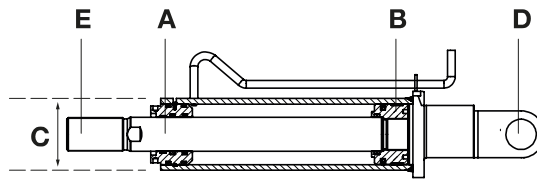

Tiltcylinder HACO

- For 1500K/1500KUZ/1500KUZF/2000K/2000KK/2000KUZ/2000KUZF/2000KUZK
- 2 years Haco warranty

Partnr. HACO	Ref. nr. original	A (mm)	B (mm)	C (mm)	D (mm)	E (thread)
1008118H	1410315 1403791 1403790 1403792 1404498 1403789	Ø45	Ø80	Ø95	Ø36	M44x2
1008406H	1404498	Ø45	Ø80	Ø95	Ø36	M44x2
1008407H	1403789	Ø45	Ø80	Ø95	Ø36	M44x2
1008408H	1403790	Ø45	Ø80	Ø95	Ø36	M44x2
1008409H	1403791	Ø45	Ø80	Ø95	Ø36	M44x2
1008410H	1403792	Ø45	Ø80	Ø95	Ø36	M44x2