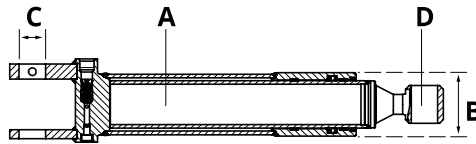

Liftcylinder HACO

• 2 years Haco warranty

Partnr. HACO	Ref. nr. original	A (mm)	B (mm)	C (mm)	D (mm)	Type
1017100H	20 907 222 20 905 607	Ø63	Ø80	Ø35	Ø30	X1-1000