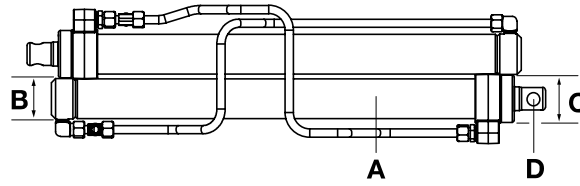

Retraction cylinder DKC HACO

- For DH-SM[R] 1500/2000
- 2 years Haco warranty

Partnr. HACO	Ref. nr. original	A (mm)	B (mm)	C (mm)	D (mm)	Size (mm)
1059310H	CAD07.050.35.1100	Ø35	Ø50	Ø60	Ø17	2x550
1059315H	CAD07.050.35.1300	Ø35	Ø50	Ø60	Ø17	2x650