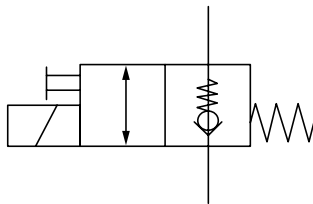

Cartridge HACO

Partnr. HACO	Ref. nr. original	Size (mm)	Function
2530060H	495347	Ø15,8	double acting