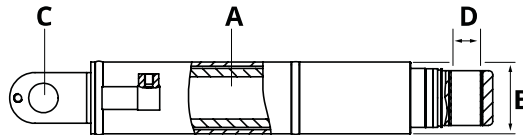

Liftcylinder HACO

• 2 years Haco warranty

Partnr. HACO	Ref. nr. original	A (mm)	B (mm)	C (mm)	D (mm)	Information
1019558H	1WE130849 1XX130849	Ø70	Ø85	Ø35	Ø35	EZ 70-231