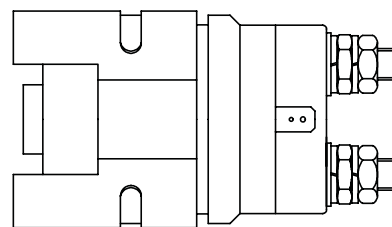

Starter solenoid HACO

- With silver contacts
- 1 year Haco warranty

Partnr. HACO	Ref. nr. original	Voltage (V)	Amperes (Amp.)
4501139H	0092237	12	200
4501140H	0092238	24	200