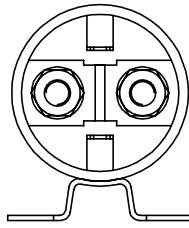

Starter solenoid HACO

- With silver contacts
- 1 year Haco warranty

Partnr. HACO	Ref. nr. original	Voltage (V)	Amperes (Amp.)
4501126H	1320127	12	150
4501127H	1404305 3181612 67474899	24	150