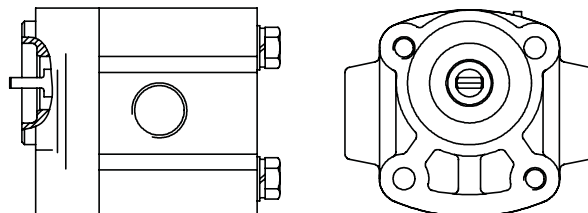

Pump MD-type HACO

- 2 years Haco warranty

Partnr. HACO	Ref. nr. original	Displacement (cm³)
2001193H	133001 133035	2.5
2001194H	133002 133040	3.3