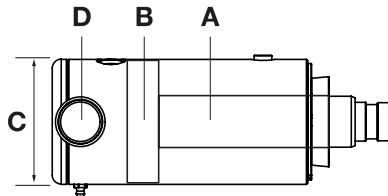

Tiltcylinder SC48 Dhollandia

Partnr. HACO	Ref. nr. original	A (mm)	B (mm)	C (mm)	D (mm)	E (thread)	Position
1059449L	CS48.080.40.0070.Z.R	Ø40	Ø80	Ø98	Ø35	M30	right
1059448L	CS48.080.40.0070.Z.L	Ø40	Ø80	Ø98	Ø35	M30	left