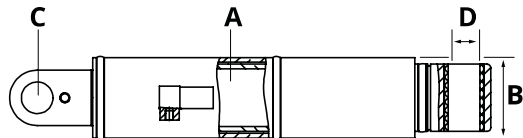

Liftcylinder HACO

• 2 years Haco warranty

Partnr. HACO	Ref. nr. original	A (mm)	B (mm)	C (mm)	D (mm)	Information
1019568H	1XX130823 1WE130823	Ø85	Ø102	Ø40	Ø40	EZ 85-230