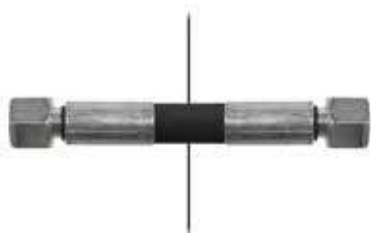

Hose HACO

- Nut=10L/Nut=10L
- Ozone & UV resistant
- Thermoplastic hose with double nylon layer

Partnr. HACO	Ref. nr. original	Size (mm)	Size (")
3503258H	0002420	650	1/4
3503259H	0078981	750	1/4