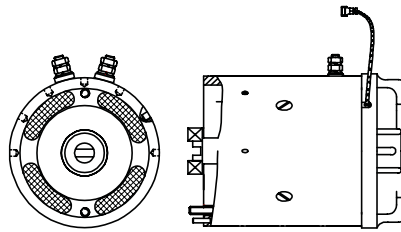

Motor HACO

- Female connection
- Open motor
- 2 years Haco warranty

Partnr. HACO	Ref. nr. original	Voltage (V)	Power (kW)	Power (kW)
2001181H	22 906 338 22 902 060	12	2.0	left
2001179H	22 902 061	24	2.0	left