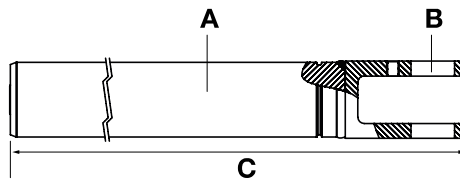

Piston rod DLB47 HACO

• Induction hardened steel with > 30 micron chrome

Partnr. HACO	Ref. nr. original	A (mm)	B (mm)	C (mm)	Type
1007048H	2014121	55	35	535	DLB47-1000 / DLB47-1500L AL 800
1007049H	2014122	60	35	533	DLB47-1500L AL950 / DLB-47-1500S / DLB-47-2000L AL800
1007050H	2014123	70	35	533	DLB47-2000L AL950 / DLB47-2000S / DLB47-2500S AL800 / DLB47-3000L AL800
1007051H	2016064	75	35	544	DLB47-2500S AL950 / DLB47-3000L AL950