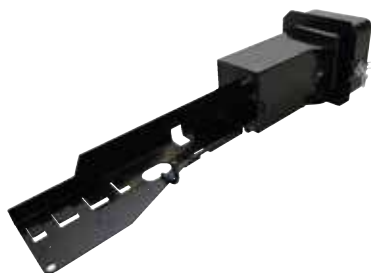

Cover powerpack Zepro

Partnr. HACO	Ref. nr. original
4014309L	53411

Oil tank HACO

Partnr. HACO	Ref. nr. original
4014299H	32036

Oil tank HACO

Partnr. HACO	Ref. nr. original	Size (mm)
4014312H	32261	Ø120 L=247