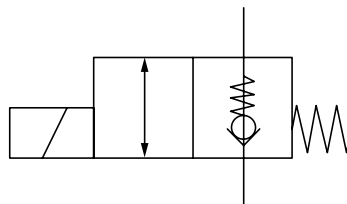

Cartridge HACO

Partnr. HACO	Ref. nr. original	Size (mm)	Size (thread)	Function
2501497H	101124906	Ø15	M20x1,5	single acting