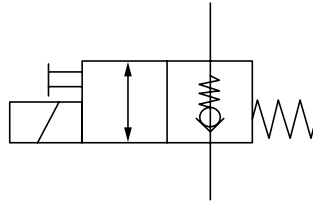

Solenoid valve HACO HACO

Partnr. HACO	Ref. nr. original	Size (mm)	Size (thread)	Voltage (V)	Function
2514023H	21663 + 21328	Ø12,7	3/4UNF	12	single acting
2514025H	21662 + 21328	Ø12,7	3/4UNF	24	single acting