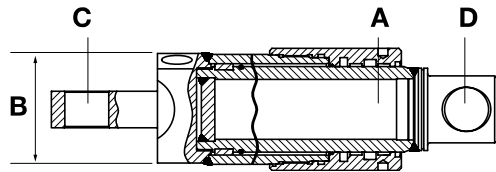

Liftcylinder DLB44 HACO

• 2 years Haco warranty

Partnr. HACO	Ref. nr. original	A (mm)	B (mm)	C (mm)	D (mm)	Type
1007010H	0053402	Ø70	Ø90	Ø30	Ø30	DLB44-1500
1007011H	0053403	Ø70	Ø90	Ø30	Ø30	DLB44-2000