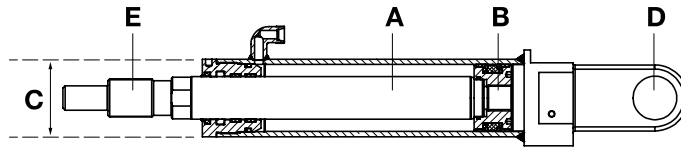

Tiltcylinder DLB47 HACO

• 2 years Haco warranty

Partnr. HACO	Ref. nr. original	A (mm)	B (mm)	C (mm)	D (mm)	E (thread)	Type
1007110H	0079829	Ø40	Ø63	Ø73	Ø35	M36x1,5	DLB47-1000
1007111H	0079830	Ø45	Ø70	Ø80	Ø35	M42x1,5	DLB47-1500S
1007112H	0079831	Ø50	Ø75	Ø85	Ø35	M48x1,5	DLB47-2000S