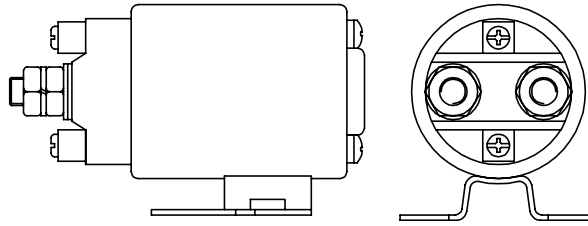

Starter solenoid HACO

- With silver contacts
- 1 year Haco warranty

Partnr. HACO	Voltage (V)	Amperes (Amp.)
4504825H	12	150
4504826H	24	150