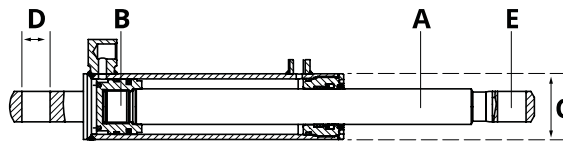

Liftcylinder HACO

- 2 years Haco warranty

Partnr. HACO	Ref. nr. original	A (mm)	B (mm)	C (mm)	D (mm)	E (mm)	Type
1014874H	56945 59833 53392	Ø35	Ø55	Ø65	Ø25	Ø25	Z(L/N) / Z(LU/NU)
1014878H	53387 59832	Ø35	Ø55	Ø65	Ø25	Ø25	Z/ZL/ZN(U) 45/75-90