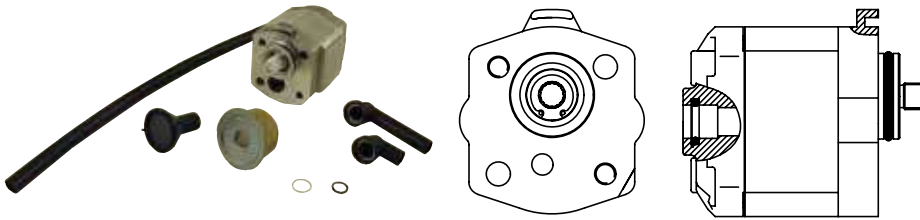

Pump Star HACO

- Star connection
- 2 years Haco warranty

Partnr. HACO	Ref. nr. original	Displacement (cm³)
2014362H	32224	0.8
2014363H	32225	1.2
2014366H	32559	2.0
2014364H	32204	2.5
2014365H	32205	3.2