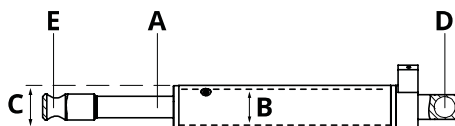

2

Liftcylinder Futura HACO

• 2 years Haco warranty

Partnr. HACO	Ref. nr. original	A (mm)	B (mm)	C (mm)	D (mm)	E (mm)
1030500H	561037	Ø35	Ø60	Ø70	Ø30	Ø30