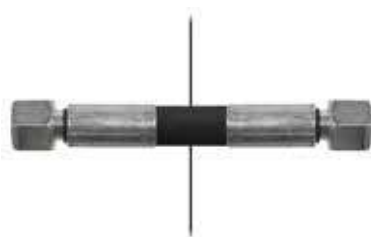

Valve

Partnr. HACO	Ref. nr. original	Size (mm)	Size (thread)	Voltage (V)	Function
2501450M	1299412	15,8/17,4/18,9	7/8UNF	12	4/2
2501451M	1299421	15,8/17,4/18,9	7/8UNF	24	4/2

Hose HACO

- Nut=10L/Nut=10L
- Ozone & UV resistant
- Thermoplastic hose with double nylon layer