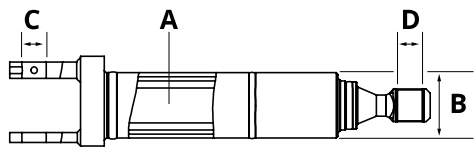

Liftcylinder HACO

• 2 years Haco warranty

Partnr. HACO	Ref. nr. original	A (mm)	B (mm)	C (mm)	D (mm)
1019554H	20 907 221	Ø60	Ø70	Ø30	Ø30