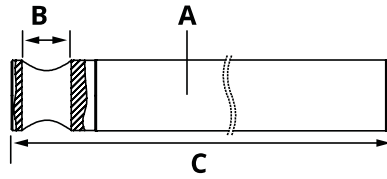

Piston rod HACO

- Induction hardened steel with > 30 micron chrome

Partnr. HACO	Ref. nr. original	A (mm)	B (mm)	C (mm)	Type	Information
1019012H	101120066	50	30	410	EZ 50-253	for cylinder 1019562H
1019000H	101120067	60	35	528	EZ 60-285	for cylinder 1019563H
1019001H	101118239	70	35	528	EZ 70-285	for cylinder 1019559H