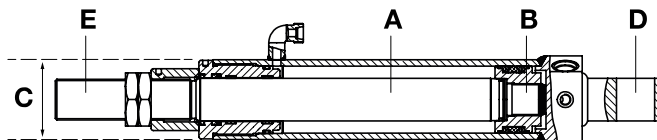

Tiltcylinder DLB36 HACO

5

- 2 years Haco warranty

Partnr. HACO	Ref. nr. original	A (mm)	B (mm)	C (mm)	D (thread)	Type
1007002H	0011785	63	80	30	M38x2	DLB36-750

Tiltcylinder DLB44/45 HACO

- 2 years Haco warranty