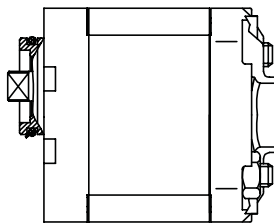

Pump CBK-type HACO

- 2 years Haco warranty

Partnr. HACO	Ref. nr. original	Displacement (cm³)
2008312H	1404480	1.1
2008314H	2035867 1298068	2.1
2008316H	1349471	3.3