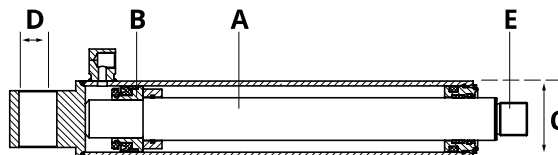

Liftcylinder HACO

- Without extension
- 2 years Haco warranty

Partnr. HACO	Ref. nr. original	A (mm)	B (mm)	C (mm)	D (mm)	E (thread)	Type
1014815H	66501	Ø45	Ø70	Ø80	Ø30	M35x2 (L)	BZX/RZX-150/200
1014819H	68543	Ø45	Ø70	Ø80	Ø30	M35x2 (L)	BZ/RZ-150 S