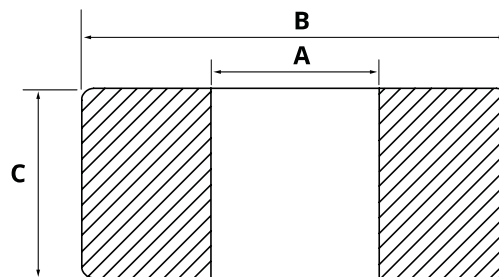

3

Pin HACO

- Total length pin including plate (i.a.)

Partnr. HACO	Ref. nr. original	A (mm)	B (mm)
3019005H	101131563	35	82
3019042H	101126053	40	44
3019006H	101119453	40	46

Roller HACO

- Material POM (Delrin)