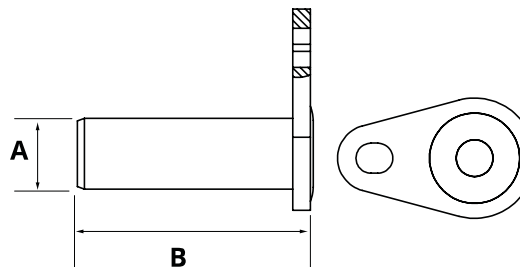

Pin HACO

Partnr. HACO	Ref. nr. original	A (mm)	B (mm)
3040005H	4151-075-2	20	66