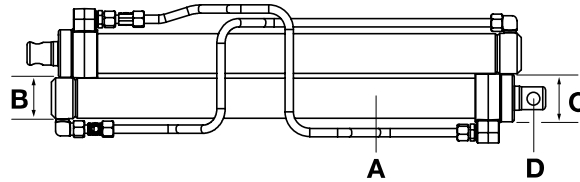

Retraction cylinder DKB HACO

- For DH-SM[R] 1500/2000
- 2 years Haco warranty

Partnr. HACO	Ref. nr. original	A (mm)	B (mm)	C (mm)	D (mm)	Size (mm)
1059368H	CAD13.040.30.1100	Ø30	Ø40	Ø50	Ø17	2x550
1059369H	CAD13.040.30.1300	Ø30	Ø40	Ø50	Ø17	2x650