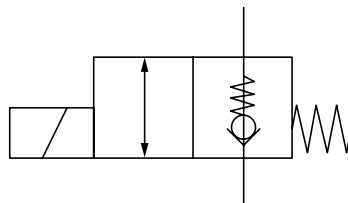

Cartridge HACO

Partnr. HACO	Size (mm)	Size (thread)	Function
2501485H	Ø15	M20x1,5	single acting