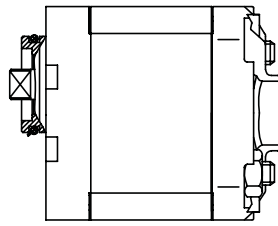

Pump CBK-type HACO

- For DLB47
- 2 years Haco warranty

Partnr. HACO	Ref. nr. original	Displacement (cm³)
2008313H	0084531	1.6
2008314H	0084532	2.1
2008315H	0084534	2.6