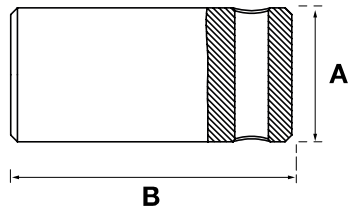

8

Seal HACO

Partnr. HACO	Ref. nr. original	Size (mm)
1540000H	4474-064-1	Ø55

Seal HACO

Partnr. HACO	Ref. nr. original	Size (mm)
1540001H	4474-067-9	Ø65

Pin HACO

Partnr. HACO	Ref. nr. original	A (mm)	B (mm)
3040022H	3124-040-6	20	42
3040020H	3124-038-2	20	47
3040021H	3124-039-1	20	74