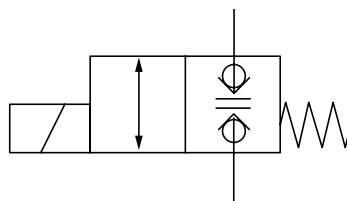

Solenoid valve complete HACO

Partnr. HACO	Ref. nr. original	Size (mm)	Size (thread)	Voltage (V)	Function
2517000H	101125168	Ø15	M20x1,5	12	double acting
2517001H	101125167	Ø15	M20x1,5	24	double acting