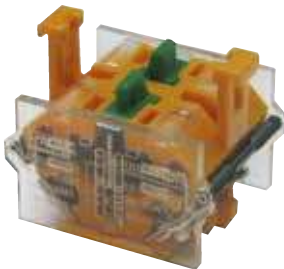

Contact HACO

Partnr. HACO	Ref. nr. original	Function
4502156H	E0340	1xNO
4502158H	E0342	1xNO/1xNC
4502157H	E0341	2xNO