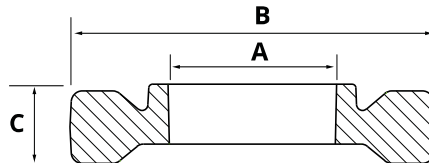

Roller HACO

- Material POM (Delrin)

Partnr. HACO	Ref. nr. original	A (mm)	B (mm)	C (mm)
4019955H	101132696	45	100	20