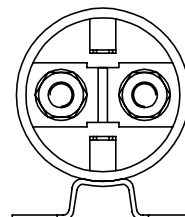

Starter solenoid HACO

- With silver contacts
- 1 year Haco warranty

Partnr. HACO	Ref. nr. original	Voltage (V)	Amperes (Amp.)
4552059H	E0059 E0059.M	12	150
4552058H	E0058 E0058.M	24	150