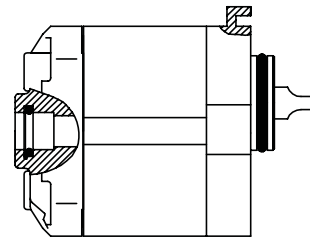

Pump W3B1/R-type HACO

- Clockwise
- 2 years Haco warranty

Partnr. HACO	Ref. nr. original	Displacement (cm³)
2007874H	0010932	1.2
2007876H	0011054	2.0
2007877H	0011624 0072103	2.5