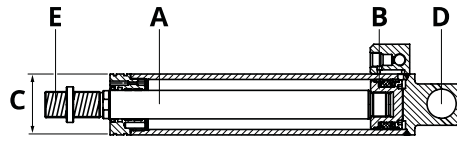

1

Liftcylinder new type HACO

• 2 years Haco warranty

Partnr. HACO	Ref. nr. original	A (mm)	B (mm)	C (mm)	D (mm)	E (thread)	Type
1006001H	374800 374800B	Ø40	Ø70	Ø85	Ø35	M36x2	1500kg >1999
1006002H	374803 374803B	Ø40	Ø80	Ø95	Ø35	M36x2	2000kg >1999