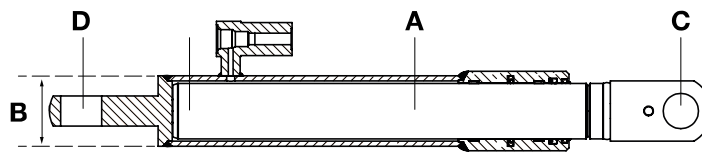

Liftcylinder DLB47 HACO

- 2 years Haco warranty

Partnr. HACO	Ref. nr. original	A (mm)	B (mm)	C (mm)	D (mm)	Type
1007015H	0079825	Ø55	Ø70	Ø35	Ø35	DLB47-1000 & DLB47-1500 AL800
1007016H	0079826	Ø60	Ø75	Ø35	Ø35	DLB47-1500L AL950
1007017H	0079827	Ø70	Ø85	Ø35	Ø35	DLB47-2000L AL950
1007018H	0079828	Ø75	Ø92	Ø35	Ø35	DLB47-2500S AL950