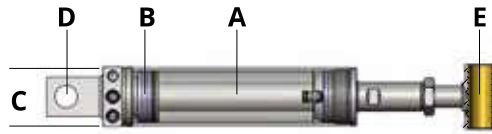

Tiltcylinder HACO

• 2 years Haco warranty

Partnr. HACO	Ref. nr. original	A (mm)	B (mm)	C (mm)	D (mm)	E (mm)
1019557H	20 900 772	Ø45	Ø80	Ø90	Ø35	Ø35

Tiltcylinder HACO

• 2 years Haco warranty

Partnr. HACO	Ref. nr. original	A (mm)	B (mm)	C (mm)	D (mm)	E (mm)
1017104H	20 903 241	Ø45	Ø80	Ø90	Ø35	Ø35