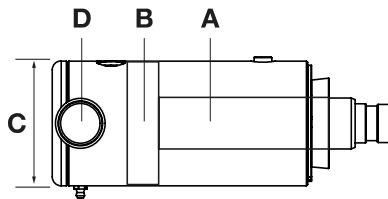

Tiltcylinder SC38 HACO

- For DH-LM 1500/2000/2500
- 2 years Haco warranty

Partnr. HACO	Ref. nr. original	A (mm)	B (mm)	C (mm)	D (mm)
1059441H	CS3801	Ø35	Ø70	Ø88	Ø30
1059445H	CS38.070.35.0070.Z.L	Ø35	Ø70	Ø88	Ø30
1059447H	CS38.070.35.0070.Z.R	Ø35	Ø70	Ø88	Ø30

6