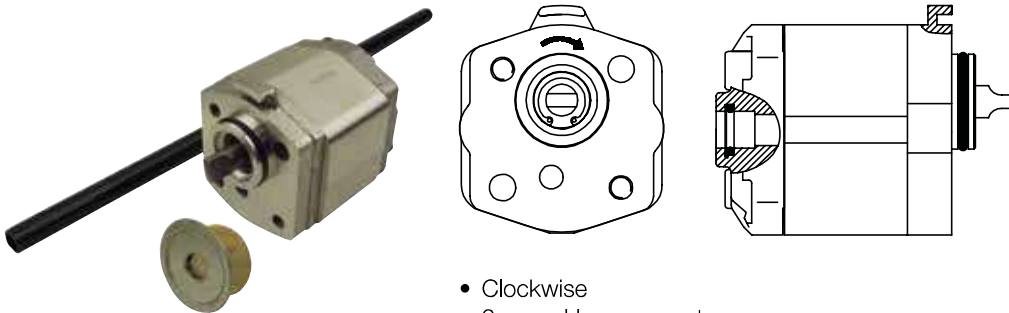

Pump W3B1/R-type HACO

- Clockwise
- 2 years Haco warranty

Partnr. HACO	Ref. nr. original	Displacement (cm³)
2007874H	31842	1.2