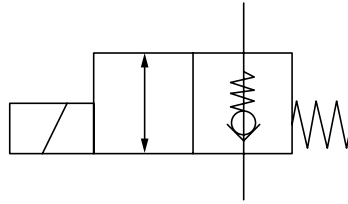

Solenoid valve complete HACO

Partnr. HACO	Ref. nr. original	Size (mm)	Size (thread)	Voltage (V)	Function
2501505H	0067233	Ø15	M20x1,5	12	single acting
2501503H	0067232	Ø15	M20x1,5	24	single acting

Cartridge HACO