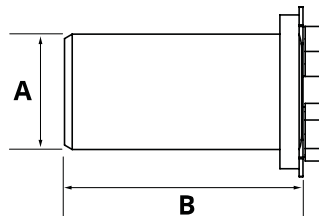

Pin HACO

Partnr. HACO	Ref. nr. original	A (mm)	B (mm)
3040001H	4151-063-8	30	68 - 1/2"
3040002H	4151-080-3	30	68 - 17/32"
3040004H	4151-062-9	30	68 - 7/16"

Hinge pin kit HACO

Partnr. HACO	Ref. nr. original	A (mm)	B (mm)
3040000H	4101-451-0	30	61
3040003H	4102-015-3	25	62