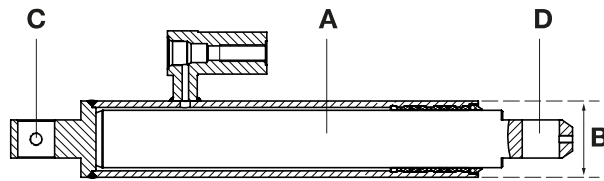

Liftcylinder HACO

• 2 years Haco warranty

Partnr. HACO	Ref. nr. original	A (mm)	B (mm)	C (mm)	D (mm)	Size (mm)	Armlength (mm)
1008117H	1346953 1406405	Ø45	Ø60	Ø25	Ø25	394	600-800
1008113H	1343854 1406404	Ø55	Ø75	Ø28	Ø28	498	700-900
1008115H	1402453	Ø70	Ø90	Ø36	Ø36	451	700
1008114H	1350167	Ø70	Ø90	Ø36	Ø36	569	800-1100