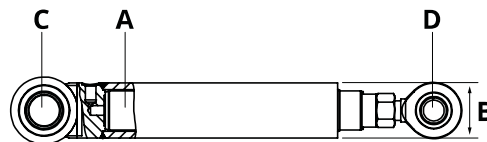

Folding cylinder HACO

- 2 years Haco warranty

Partnr. HACO	Ref. nr. original	A (mm)	B (mm)	C (mm)	D (mm)	Information
1019500H	101110646	Ø32	Ø45	Ø25	Ø17	EZ 32-130