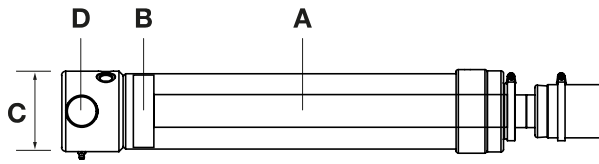

Tiltcylinder SC10

Partnr. HACO	Ref. nr. original	A (mm)	B (mm)	C (mm)	D (mm)
1059210H	CS10.070.40.0070.A	Ø40	Ø70	Ø88	Ø30
1059213L	CS10.090.40.0070.D.B	Ø40	Ø90	Ø108	Ø35

Tiltcylinder SC27 Dhollandia

Partnr. HACO	Ref. nr. original	A (mm)	B (mm)	C (mm)	D (mm)
1059401L	CS2705	Ø40	Ø80	Ø92	Ø35
1059437L	CS2702 CS27.090.40.0267.B.R	Ø40	Ø90	Ø104	Ø35