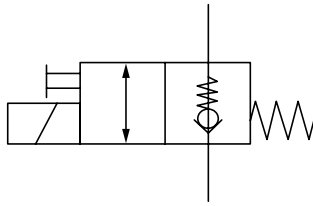

Cartridge

2

Partnr. HACO	Ref. nr. original	Size (mm)	Function
2530061M	495481 495498	Ø12,7	double acting