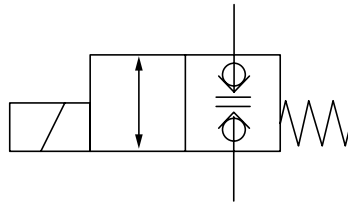

Cartridge HACO

Partnr. HACO	Size (mm)	Size (thread)	Function
2501486H	Ø15	M20x1,5	double acting