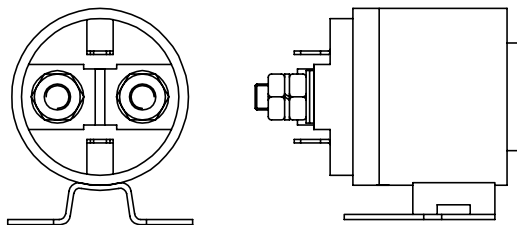

Starter solenoid HACO

- With silver contacts
- 1 year Haco warranty

Partnr. HACO	Ref. nr. original	Voltage (V)	Amperes (Amp.)
4501126H	395449	12	150
4501127H	395450	24	150