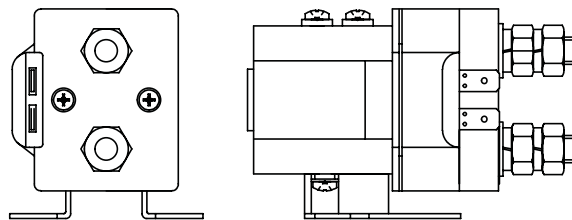

Starter solenoid SW80-PL HACO

- With silver contacts
- 1 year Haco warranty

Partnr. HACO	Ref. nr. original	Voltage (V)	Amperes (Amp.)
4501130H	10 820 262	12	100
4501132H	10 820 263	24	100