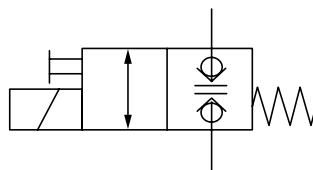

Cartridge HACO

Partnr. HACO	Ref. nr. original	Size (mm)	Size (thread)	Function
2554140H	V040.H	Ø15	M20x1,5	double acting