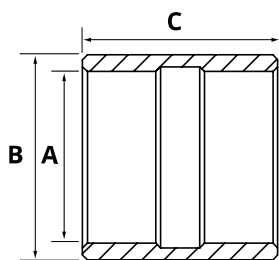

Bearing bronze HACO

Partnr. HACO	Ref. nr. original	A (mm)	B (mm)	C (mm)
3007250H	0041440	30	36	30
3007256H	0040016	30	36	40
3007224H	0052623	35	41	30

5