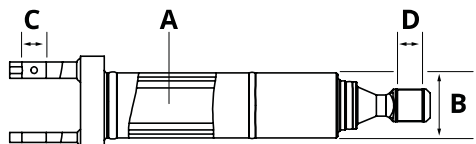

Liftcylinder HACO

• 2 years Haco warranty

Partnr. HACO	Ref. nr. original	A (mm)	B (mm)	C (mm)	D (mm)
1019555H	20 903 242	Ø70	Ø90	Ø35	Ø30