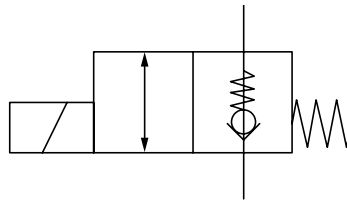

Solenoid valve complete HACO

Partnr. HACO	Ref. nr. original	Size (mm)	Size (thread)	Voltage (V)	Function
2519052H	101125166	Ø15	M20x1,5	12	single acting
2519053H	101125165	Ø15	M20x1,5	24	single acting