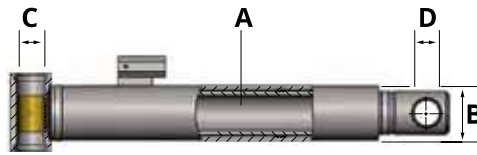

Liftcylinder HACO

• 2 years Haco warranty

Partnr. HACO	Ref. nr. original	A (mm)	B (mm)	C (mm)	D (mm)	Type	Information
1019563H	1WE114688 1XX114688	Ø60	Ø75	Ø35	Ø35	BC 1500...	EZ 60-285
1019559H	1PC114687 1WE114687 1XX114687	Ø70	Ø85	Ø35	Ø35	BC 2000...	EZ 70-285

3