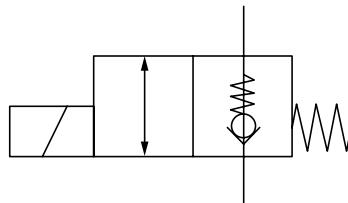

Solenoid valve complete HACO

Partnr. HACO	Ref. nr. original	Size (mm)	Size (thread)	Voltage (V)	Function
2501505H	0067233	Ø15	M20x1,5	12	single acting
2501503H	0067232	Ø15	M20x1,5	24	single acting

Cartridge HACO