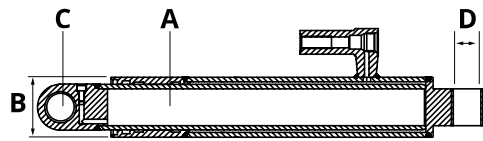

Liftcylinder HACO

- 2 years Haco warranty

Partnr. HACO	Ref. nr. original	A (mm)	B (mm)	C (mm)	D (mm)	Type	Information
1019552H	101112595	Ø49,5	Ø65	Ø30	Ø30	BC ... S-44	EZ 49,5-253