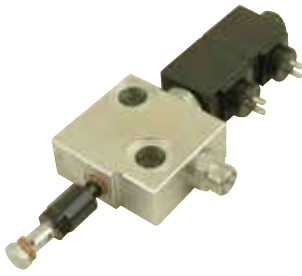

Logic valve block Dhollandia

Partnr. HACO	Ref. nr. original	Position
2555005L	V012.D.24	left

Logic valve block Dhollandia

Partnr. HACO	Ref. nr. original	Position
2555022L	V096.D.24	right

Valve block Dhollandia