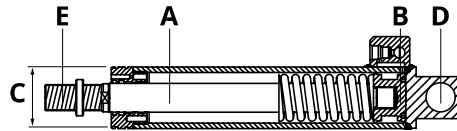

Tiltcylinder new type HACO

• 2 years Haco warranty

Partnr. HACO	Ref. nr. original	A (mm)	B (mm)	C (mm)	D (mm)	E (thread)	Type
1006003H	374320 374320B	Ø40	Ø70	Ø85	Ø35	M36x2	1500kg >1999
1006004H	374322 374322B	Ø40	Ø80	Ø95	Ø35	M36x2	2000kg >1999
1006044H	374325 374325B	Ø50	Ø80	Ø95	Ø35	M45x2	3000kg >1999