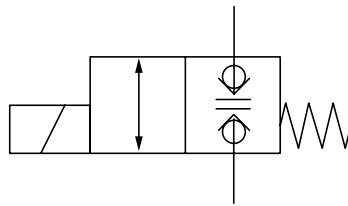

Solenoid valve HACO

Partnr. HACO	Ref. nr. original	Size (mm)	Size (thread)	Voltage (V)	Function
2554174H	V072.HK	Ø12,7	3/4UNF	12	double acting
2554173H	V071.HK	Ø12,7	3/4UNF	24	double acting